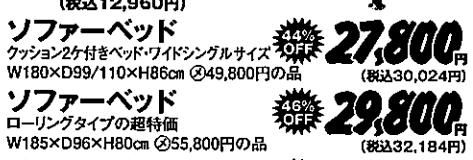

2人用ソファ
ニレ材木付の程よい大きさが新製品
W134×D83.5×H78cm ◎127,600円の品
79,800円
(税込86,184円)
37% OFF

2.5人用ソファ
ニレ材木付の程よい大きさが新製品
W168×D83.5×H78cm ◎142,500円の品
89,800円
(税込96,984円)
37% OFF

3人用ソファ
木付の和風モダンソファ
W192×D84×H80cm ◎228,800円の品
138,000円
(税込149,040円)
39% OFF

セパレート3人用ソファ
ローバック3分割で遊びやすい
W179×D81.3×H68cm ◎195,000円の品
105,000円
(税込113,400円)
46% OFF

3人用ソファ
飛騨家具でナラ材を使った高級ソファ
W185×D76.5×H80.5cm ◎192,240円の品
178,000円
(税込192,240円)
6% OFF

3人用ソファ
ハイバックで人気のロングセラーソファ
W195×D85×H89cm ◎225,000円の品
128,000円
(税込138,240円)
43% OFF

2人用ワイドソファ
富士ファニチャーの代表作
W151×D86×H94cm ◎203,040円の品
188,000円
(税込203,040円)
7% OFF

ソファベッドが超お買い得!

ソファベッド 大処分!!

ソファベッド
W168×D76/98×H77cm
◎39,800円の品
12,000円
(税込12,960円)
69% OFF

ソファベッド
クッション2ヶ付きベッドワイドシングルサイズ
W180×D99/110×H86cm ◎49,800円の品
27,800円
(税込30,024円)
44% OFF

ソファベッド
ローリングタイプの超特価
W185×D96×H80cm ◎55,800円の品
29,800円
(税込32,184円)
46% OFF

ソファベッド
フラットタイプで人気の品
W180×D90/116×H83cm ◎63,000円の品
38,800円
(税込41,904円)
38% OFF

ソファベッド
国産フランスベッドのヒット商品
W190×D92/110×H84cm ◎81,000円の品
75,000円
(税込81,000円)
7% OFF