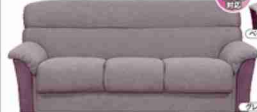

ブランドメーカー品
 展示現品
 メーカー協賛品
 少々キズ商品

当店自慢の座面が沈まない
 板入り布張りオリジナルソファ

超硬質座面!!

3人用ソファ
 W182x D78x H81cm
 2色
 39,800円
 (税込43,780円)

TVボード
 W150x D41x H55cm
 29,800円
 (税込32,780円)

センターテーブル
 W90x D55x H34cm
 19,800円
 (税込21,780円)

パーソナルチェア
 W88x D80x H99cm

39,800円
 (税込43,780円)

電動脚たみベド
 W104x L194x H58cm
 2段階調節可能

39,800円
 (税込43,780円)

69,800円
 (税込76,780円)

1段階調節可能

6段階クッションヘッド
 W82x L98x H40cm

19,800円
 (税込21,780円)