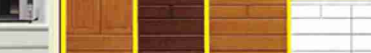

⑪ダイニングボード W170xK48xH200cm 79,800円 (税込87,780円)

⑫2人用ソファー 39,800円 (税込43,780円) ⑬バーンソファ W150xK48xH100cm 39,800円 (税込43,780円)

⑭3人用ソファー 49,800円 (税込54,780円)

⑮2人用ソファー 79,800円 (税込87,780円)

⑯3人用ソファー 89,800円 (税込98,780円)

⑰TVボード W183xK47xH34cm 39,800円 (税込43,780円)

⑱食卓3点セット W150xK78xH70cm 19,800円 (税込21,780円)

⑲食卓4点セット W160xK80xH70cm 29,800円 (税込32,780円)

⑳食卓4点セット W160xK80xH70cm 45,800円 (税込50,380円)

㉑洋寝たす W100xK57xH180cm 49,800円 (税込54,780円)

㉒ハイチェスト W90xK45xH143.5cm 44,800円 (税込49,280円)

㉓ハイチェスト W120xK45xH143.5cm 54,800円 (税込59,280円)

㉔ローチェスト W120xK45xH95cm 44,800円 (税込49,280円)

㉕シングルベッド W95xK208xH95cm 52,800円 (税込58,080円)

㉖セミダブルベッド W119xK216xH95cm 61,800円 (税込67,980円)