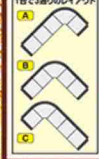

2022年

半額市

裏面にも注目!!

当店
赤札 50%OFF

驚きの価格目白押し
数量限定
早い者勝ち!!

背脱着式ハイバックこの価格では2歳と出来ない超お買得ソファー

布張

3人用ソファー
W180×D85×H82cm
当店赤札 **29,900円**
(税込32,890円)
59,800円

2人用ソファー
W144×D82×H82cm
当店赤札 **27,900円**
(税込30,690円)
55,800円

クッション6個付

とっても
オシャレなソファ。二
様なレイアウトで使用可能
通常のレイアウトに加え、73cmの
2P部分とカウチ部分の配置をしても
お楽しみいただけます。
それぞれ楽々移動する5mmの隙
が、お掃除しやすいデザインです。
お掃除ロボット対応!!

実勢カウチ2点セット
W228×D84×H82cm
当店赤札 **49,900円**
(税込54,890円)
99,800円

レイアウト3通りで自由に使えるカウチを大特価!!

カウチソファー
W180×D85×H82cm
当店赤札 **39,900円**
(税込43,890円)
79,800円

ワイルドソング
W100×D75×H75cm
当店赤札 **9,900円**
(税込10,890円)
19,800円

ワイルドソング
W100×D75×H75cm
当店赤札 **19,900円**
(税込21,890円)
39,800円

コンパクトハイバックソファー!他店と比べてください!!

レザー調

2人用ソファー
W133×D85×H82cm
当店赤札 **29,900円**
(税込32,890円)
59,800円

3人用ソファー
W173×D85×H82cm
当店赤札 **34,900円**
(税込38,890円)
69,800円

飾り木付・超ボリュームソファが安い!!

布張

2人用ソファー
W133×D85×H82cm
当店赤札 **32,900円**
(税込36,190円)
65,800円

3人用ソファー
W173×D85×H82cm
当店赤札 **37,400円**
(税込41,140円)
74,800円

コンパクトでハイバック・背脱着式の超お買得ソファー!!

本革張

2人用ソファー
W133×D85×H82cm
当店赤札 **39,900円**
(税込43,890円)
79,800円

3人用ソファー
W173×D85×H82cm
当店赤札 **49,900円**
(税込54,890円)
99,800円

ハイバック・2分割のボリュームでこの価格はとってもお買い得!!

布張

シューズラックカウチ
W230×D92×H82cm
当店赤札 **69,900円**
(税込76,890円)
139,800円

メーカー大協賛で超特価!! 国産品

7アアテーブル
W130×D75×H38cm
当店赤札 **16,900円**
(税込18,590円)
33,800円

みくら・ゆつたりのカウチソファー・ちょっと低めにロータイプとしても使えます

2人用ソファー
W133×D85×H82cm
当店赤札 **37,900円**
(税込41,690円)
75,800円

3人用ソファー
W170×D85×H82cm
当店赤札 **44,900円**
(税込49,390円)
89,800円

1台で3通りのレイアウト

布張

ハイバックソファー限定超特価!!
Rコーナー5点セット
W179×D134×D85×H82cm
当店赤札 **59,900円**
(税込65,890円)
119,800円

ヘッドレスト可動式

布張

ゆつたりくろぎソファーが驚きの価格!!
L型2点セットソファー
W232×D134×D85×H82cm
当店赤札 **69,900円**
(税込76,890円)
139,800円