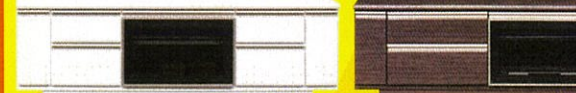

ハイバックで座り心地良いソファー

布張

⑰2人用ソファー
W157×D88×H96cm

44,800円
(税込49,280円)

⑱3人用ソファー
W192×D88×H96cm

52,800円
(税込58,080円)

⑲TVボード150
W150×D44×H45cm

36,800円
(税込40,480円)

⑳TVボード180
W180.5×D44×H45cm

44,800円
(税込49,280円)

⑲ソファーベッド
W186×D88~101×H64cm

32,800円
(税込36,080円)

⑳センターテーブル
W120×D75×H38cm

42,800円
(税込47,080円)

⑳センターテーブル
W135×D80×H38cm

47,800円
(税込52,580円)